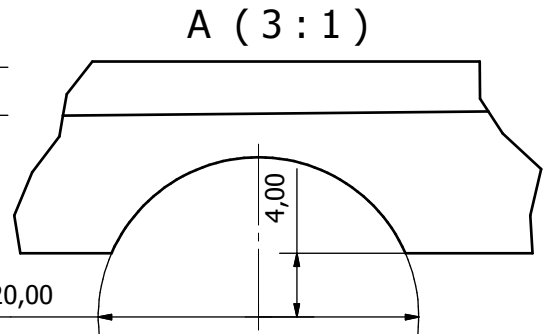

Přítlačná deska: saní

Pozn: Celkem 2Ks.
 1.Ks dle výkresu.
 2.Ks dle výkresu mimo výkroje viz detail.

Kreslil Jiří Lozinčák	Kontroloval	Schválil - dne	Datum	Datum 2.6.2010	
Přítl.deska nová 2finální				Vydání	List 1 / 1