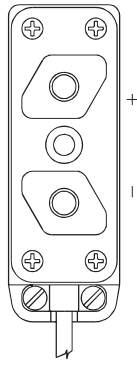

OTOČENO O 180°

30 ks. KABEL NABIJEČÍ