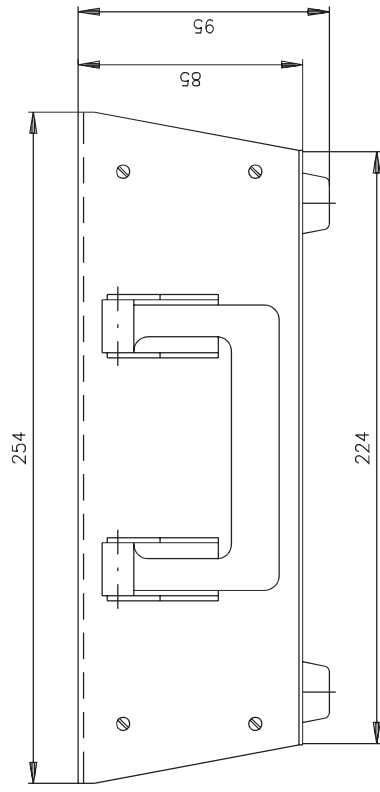

OTOČENO O 180°

30 ks. KABEL NABIJEČÍ