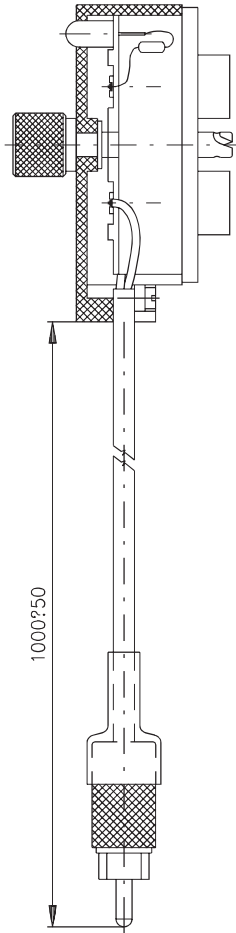

OTOČENO O 180°

30 ks. KABEL NABIJEČÍ