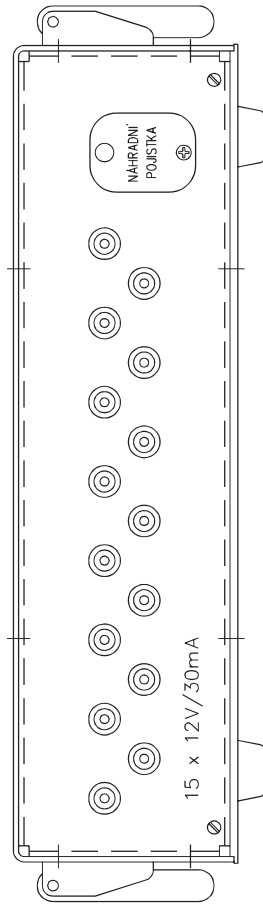

OTOČENO O 180°

30 ks. KABEL NABIJEČÍ