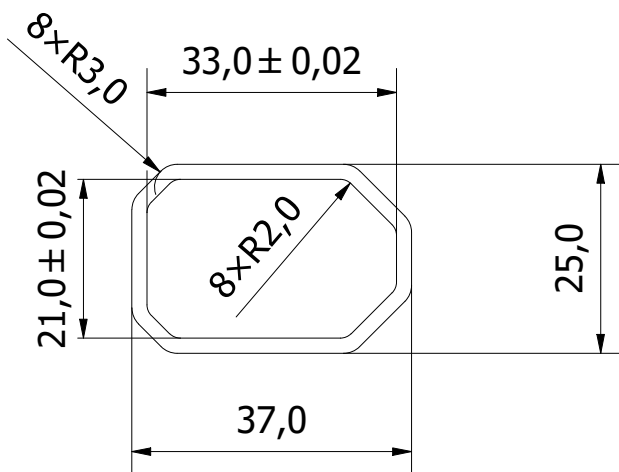

78,5^{+0,20}
-0,00

Měřítko 1:1
Materiál ENAW 7075, nebo 2024.
1ks.