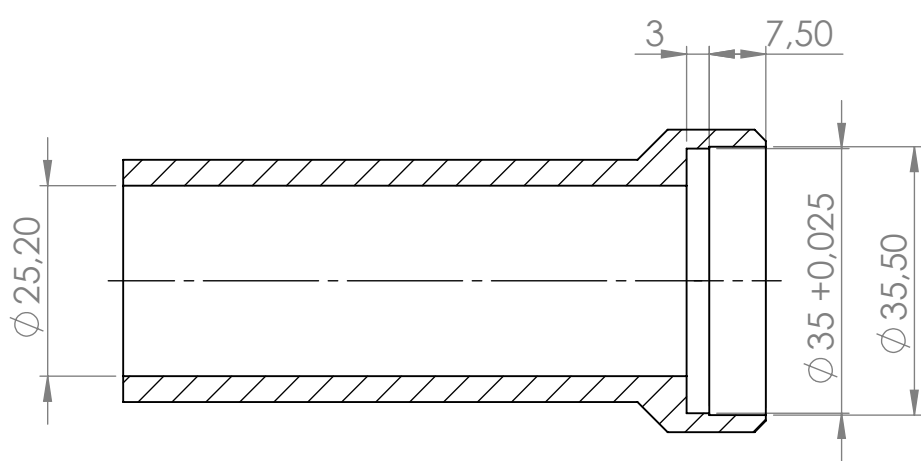

4 3 2 1

F

F

E

E

ŘEZ A-A
MĚŘITKO 1:1

D

D

C

C

B

B

POKUD NENÍ UVEDENO JINAK: JEDNOTKY JSOU V MILIMETRECH DRSNOST: TOLERANCE: LINEÁRNÍ: ÚHLOVÁ:	OPRACOVÁNÍ:		ODSTRANIT OSTŘE HRANY	NEUPRAVOVAT MĚŘITKO VÝKRESU	ZMĚNA

A NAVRHL PŘEZKOUSEL SCHVÁLIL VÝROBA Z. JAKOSTI	JMÉNO	PODPIS	DATUM	NÁZEV:
			MATERIÁL:	Č. VÝKRESU
				pouzdro
				A4
			HMOTNOST:	MĚŘITKO: 1:2
				LIST 1 Z 1 LISTŮ