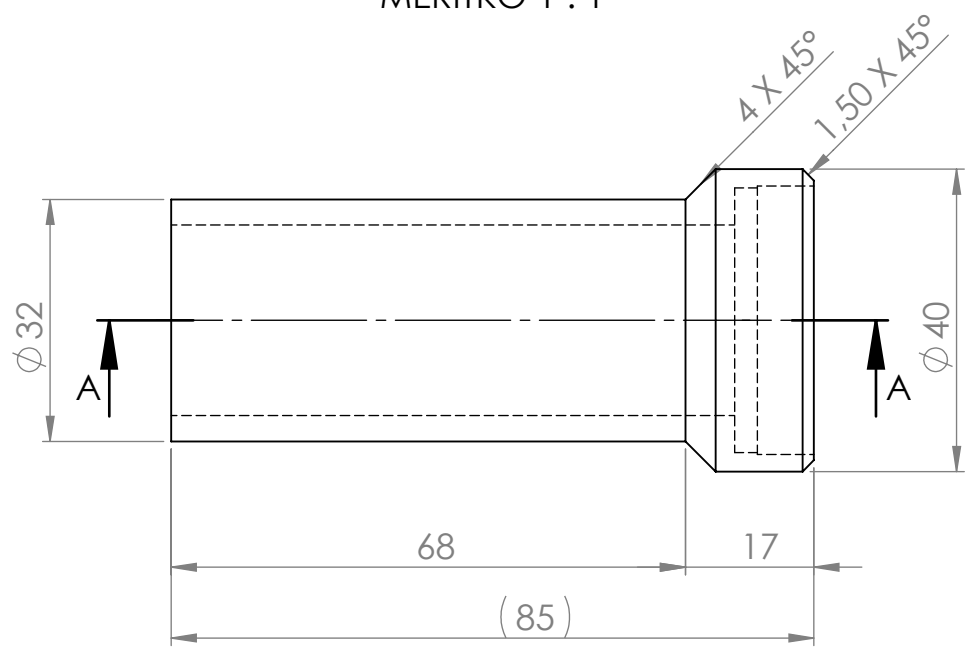

4 3 2 1

F

F

E

E

ŘEZ A-A
MĚŘITKO 1:1

D

D

C

C

B

B

POKUD NENÍ UVEDENO JINAK: JEDNOTKY JSOU V MILIMETRECH DRSNOST: TOLERANCE: LINEÁRNÍ: ÚHLOVÁ:	OPRACOVÁNÍ:		ODSTRANIT OSTŘE HRANY	NEUPRAVOVAT MĚŘITKO VÝKRESU	ZMĚNA

A NAVRHL PŘEZKOUSEL SCHVÁLIL VÝROBA Z. JAKOSTI	JMÉNO	PODPIS	DATUM	NÁZEV:
			MATERIÁL:	Č. VÝKRESU
				pouzdro
				A4
			HMOTNOST:	MĚŘITKO: 1:2
				LIST 1 Z 1 LISTŮ