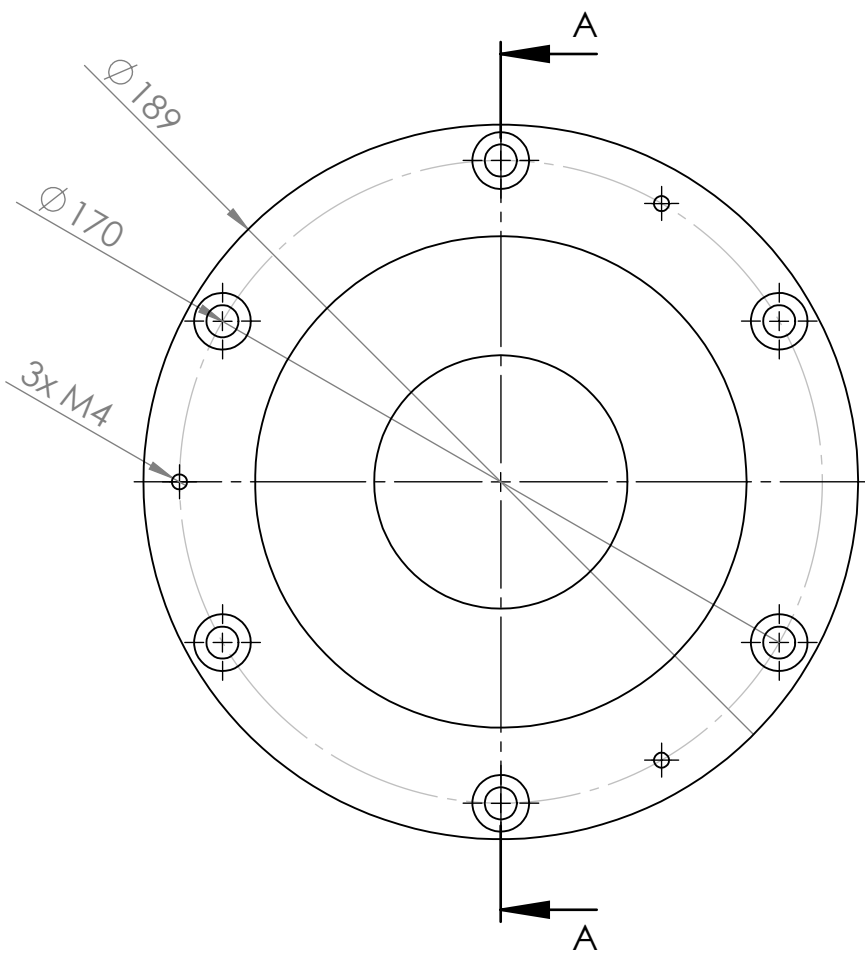

6 5 4 3 2 1

D  
C  
B  
A

D  
C  
B  
A

ŘEZ A-A  
MĚŘITKO 1:2

POKUD NENÍ ÚVEDENO JINAK: JEDNOTKY JSOU V MILIMETRECH DRSNOST: TOLERANCE: LINEÁRNÍ: ÚHLOVÁ:				OPRACOVÁNÍ:		ODSTRANIT OSTRÉ HRANY		NEUPRAVOVAT MĚŘITKO VÝKRESU		ZMĚNA	
NAVRHL	JMÉNO	PODPIS	DATUM			NÁZEV: <b>2 ks</b>					
PŘEZKOŮSEL						Č. VÝKRESU <b>pouzdro_I.</b>					
SCHVÁLIL											
VÝROBA						HMOTNOST:		MĚŘITKO:1:5		LIST 1 Z 1 LISTŮ	
Z. JAKOSTI											

6 5 4 3 2 1