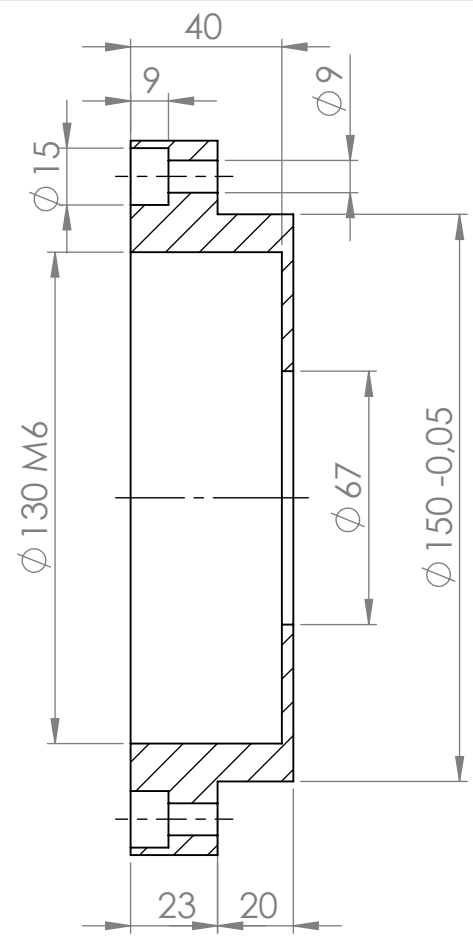

6 5 4 3 2 1

D  
C  
B  
A

D  
C  
B  
A

ŘEZ A-A  
MĚŘITKO 1:2

POKUD NENÍ ÚVEDENO JINAK: JEDNOTKY JSOU V MILIMETRECH DRSNOST: TOLERANCE: LINEÁRNÍ: ÚHLOVÁ:				OPRACOVÁNÍ:		ODSTRANIT OSTRÉ HRANY		NEUPRAVOVAT MĚŘITKO VÝKRESU		ZMĚNA	
NAVRHL	JMÉNO	PODPIS	DATUM			NÁZEV: <b>2 ks</b>					
PŘEZKOŮSEL						Č. VÝKRESU <b>pouzdro_I.</b>					
SCHVÁLIL											
VÝROBA						HMOTNOST:		MĚŘITKO:1:5		LIST 1 Z 1 LISTŮ	
Z. JAKOSTI											

6 5 4 3 2 1